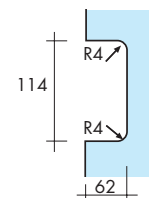

Patrón para todas las cerraduras y cerraderos serie LED: