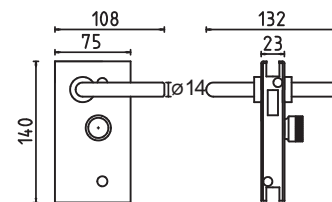

Patrón para todas las cerraduras y cerraderos serie LED: